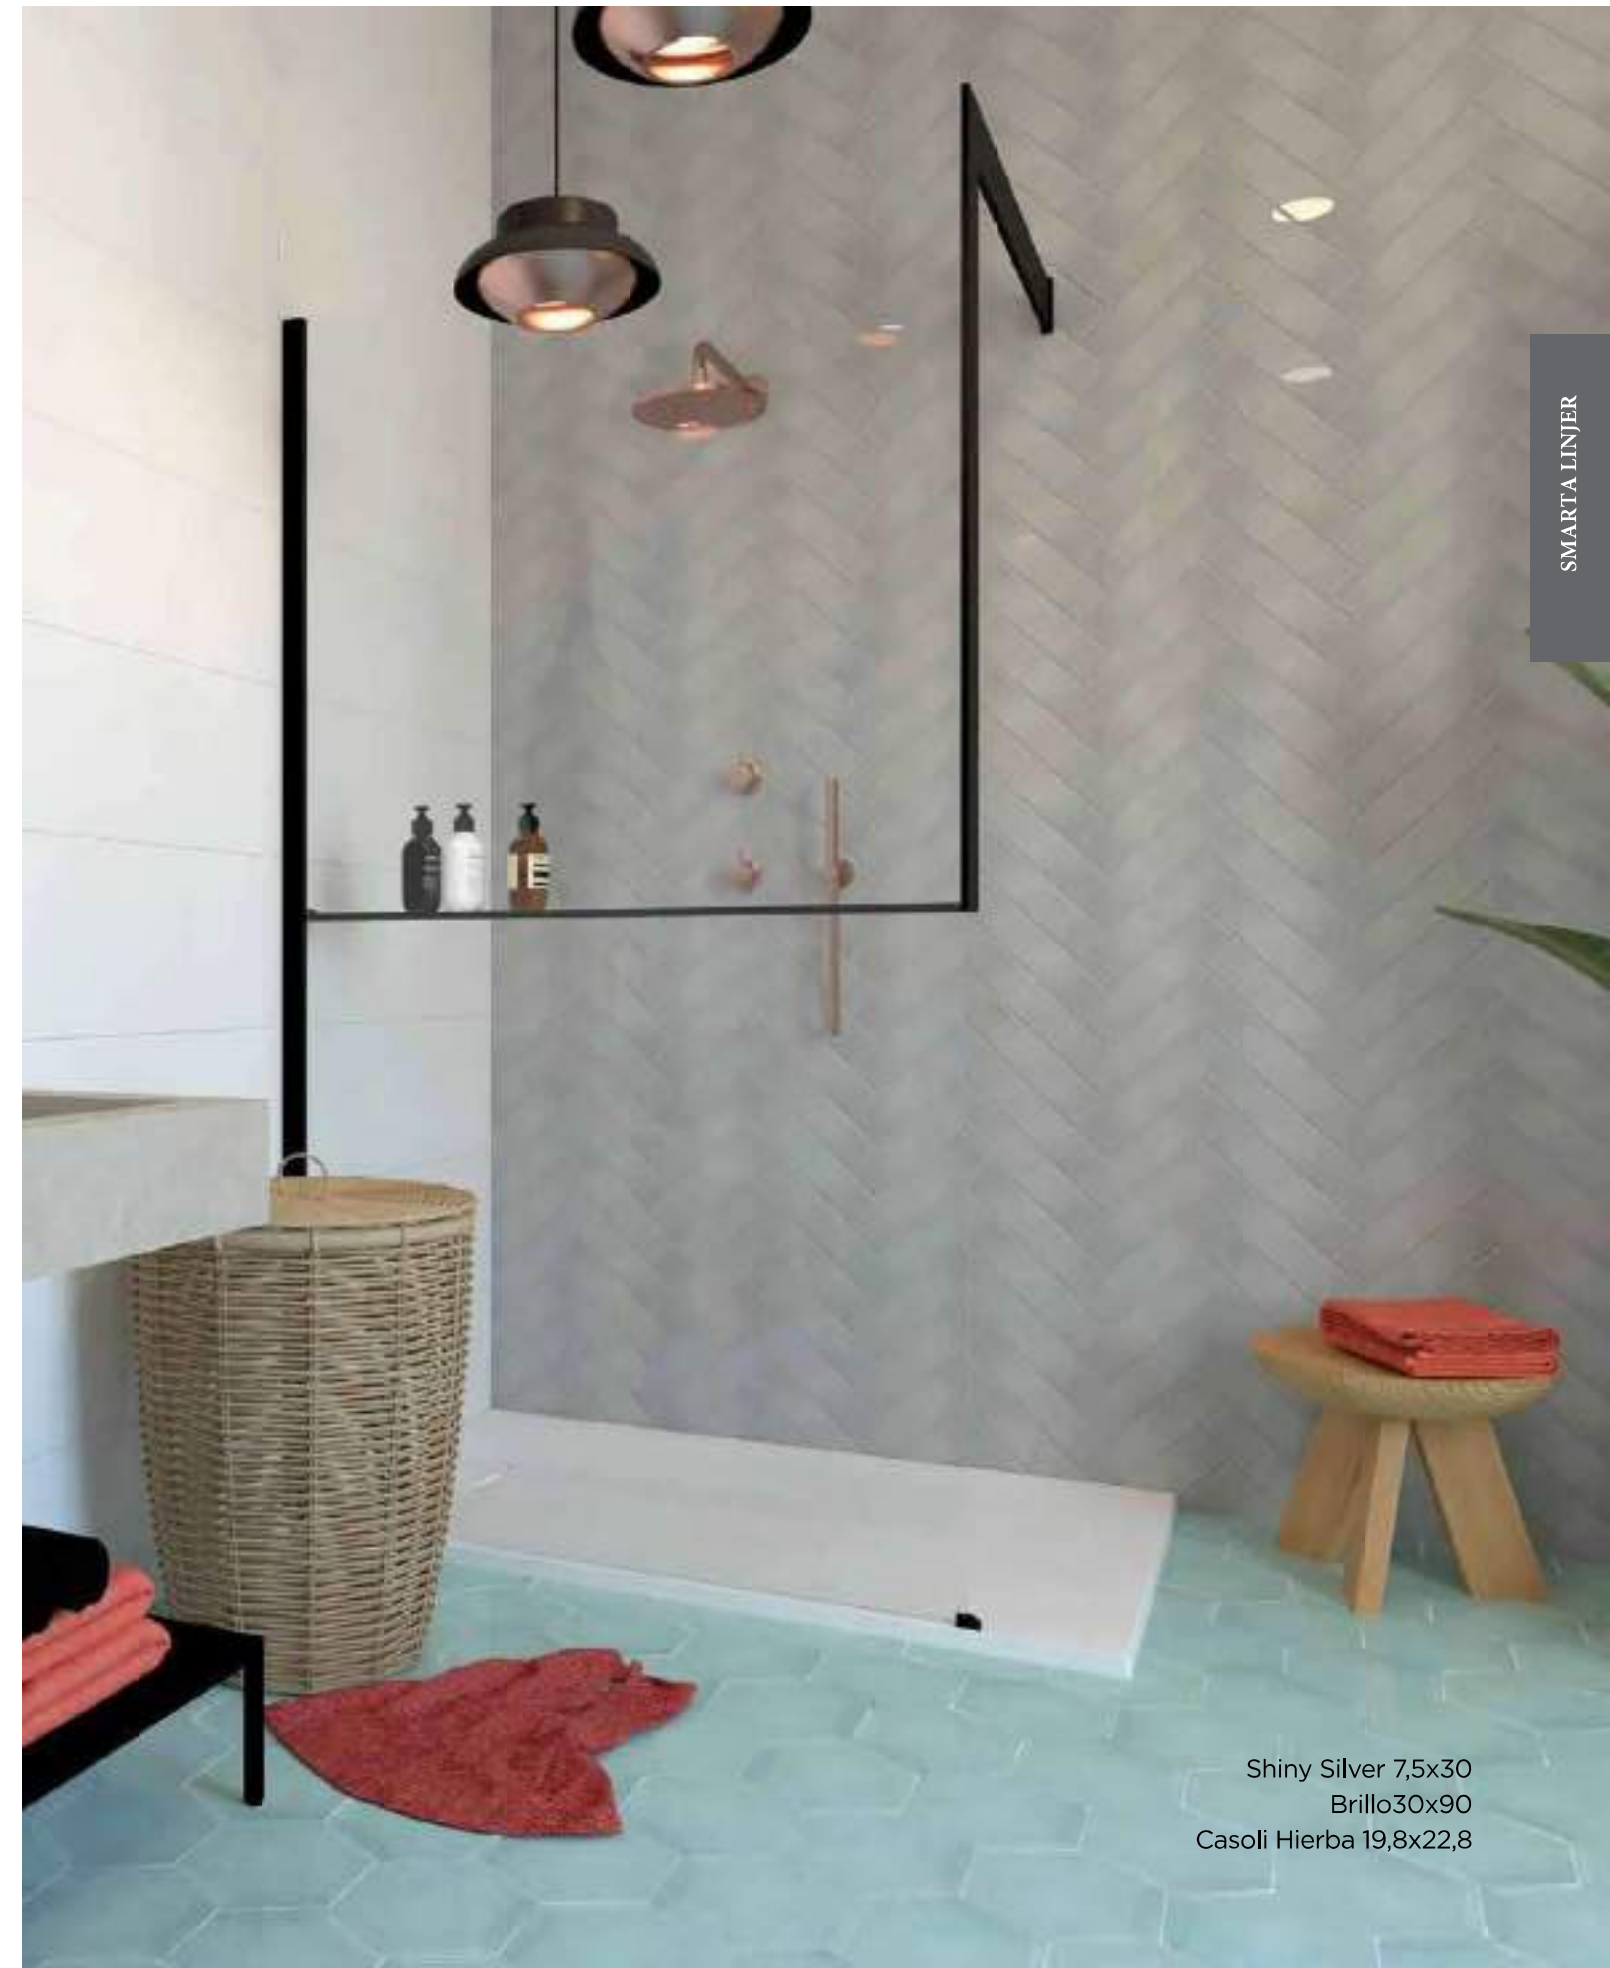

LIFE

7,5x30

LIFE FANGO
1101060250 -022.000 M.E.

WHITE BODY GLOSSY

Made in Spain

SIZE	PC/Box	KG/Box	M ² /Box	Box/PL	KG/PL	M ² /PL
7,5x30	25	9	0,56	121	1,089	67,76

Shiny Silver 7,5x30
Brillo30x90
Casoli Hierba 19,8x22,8