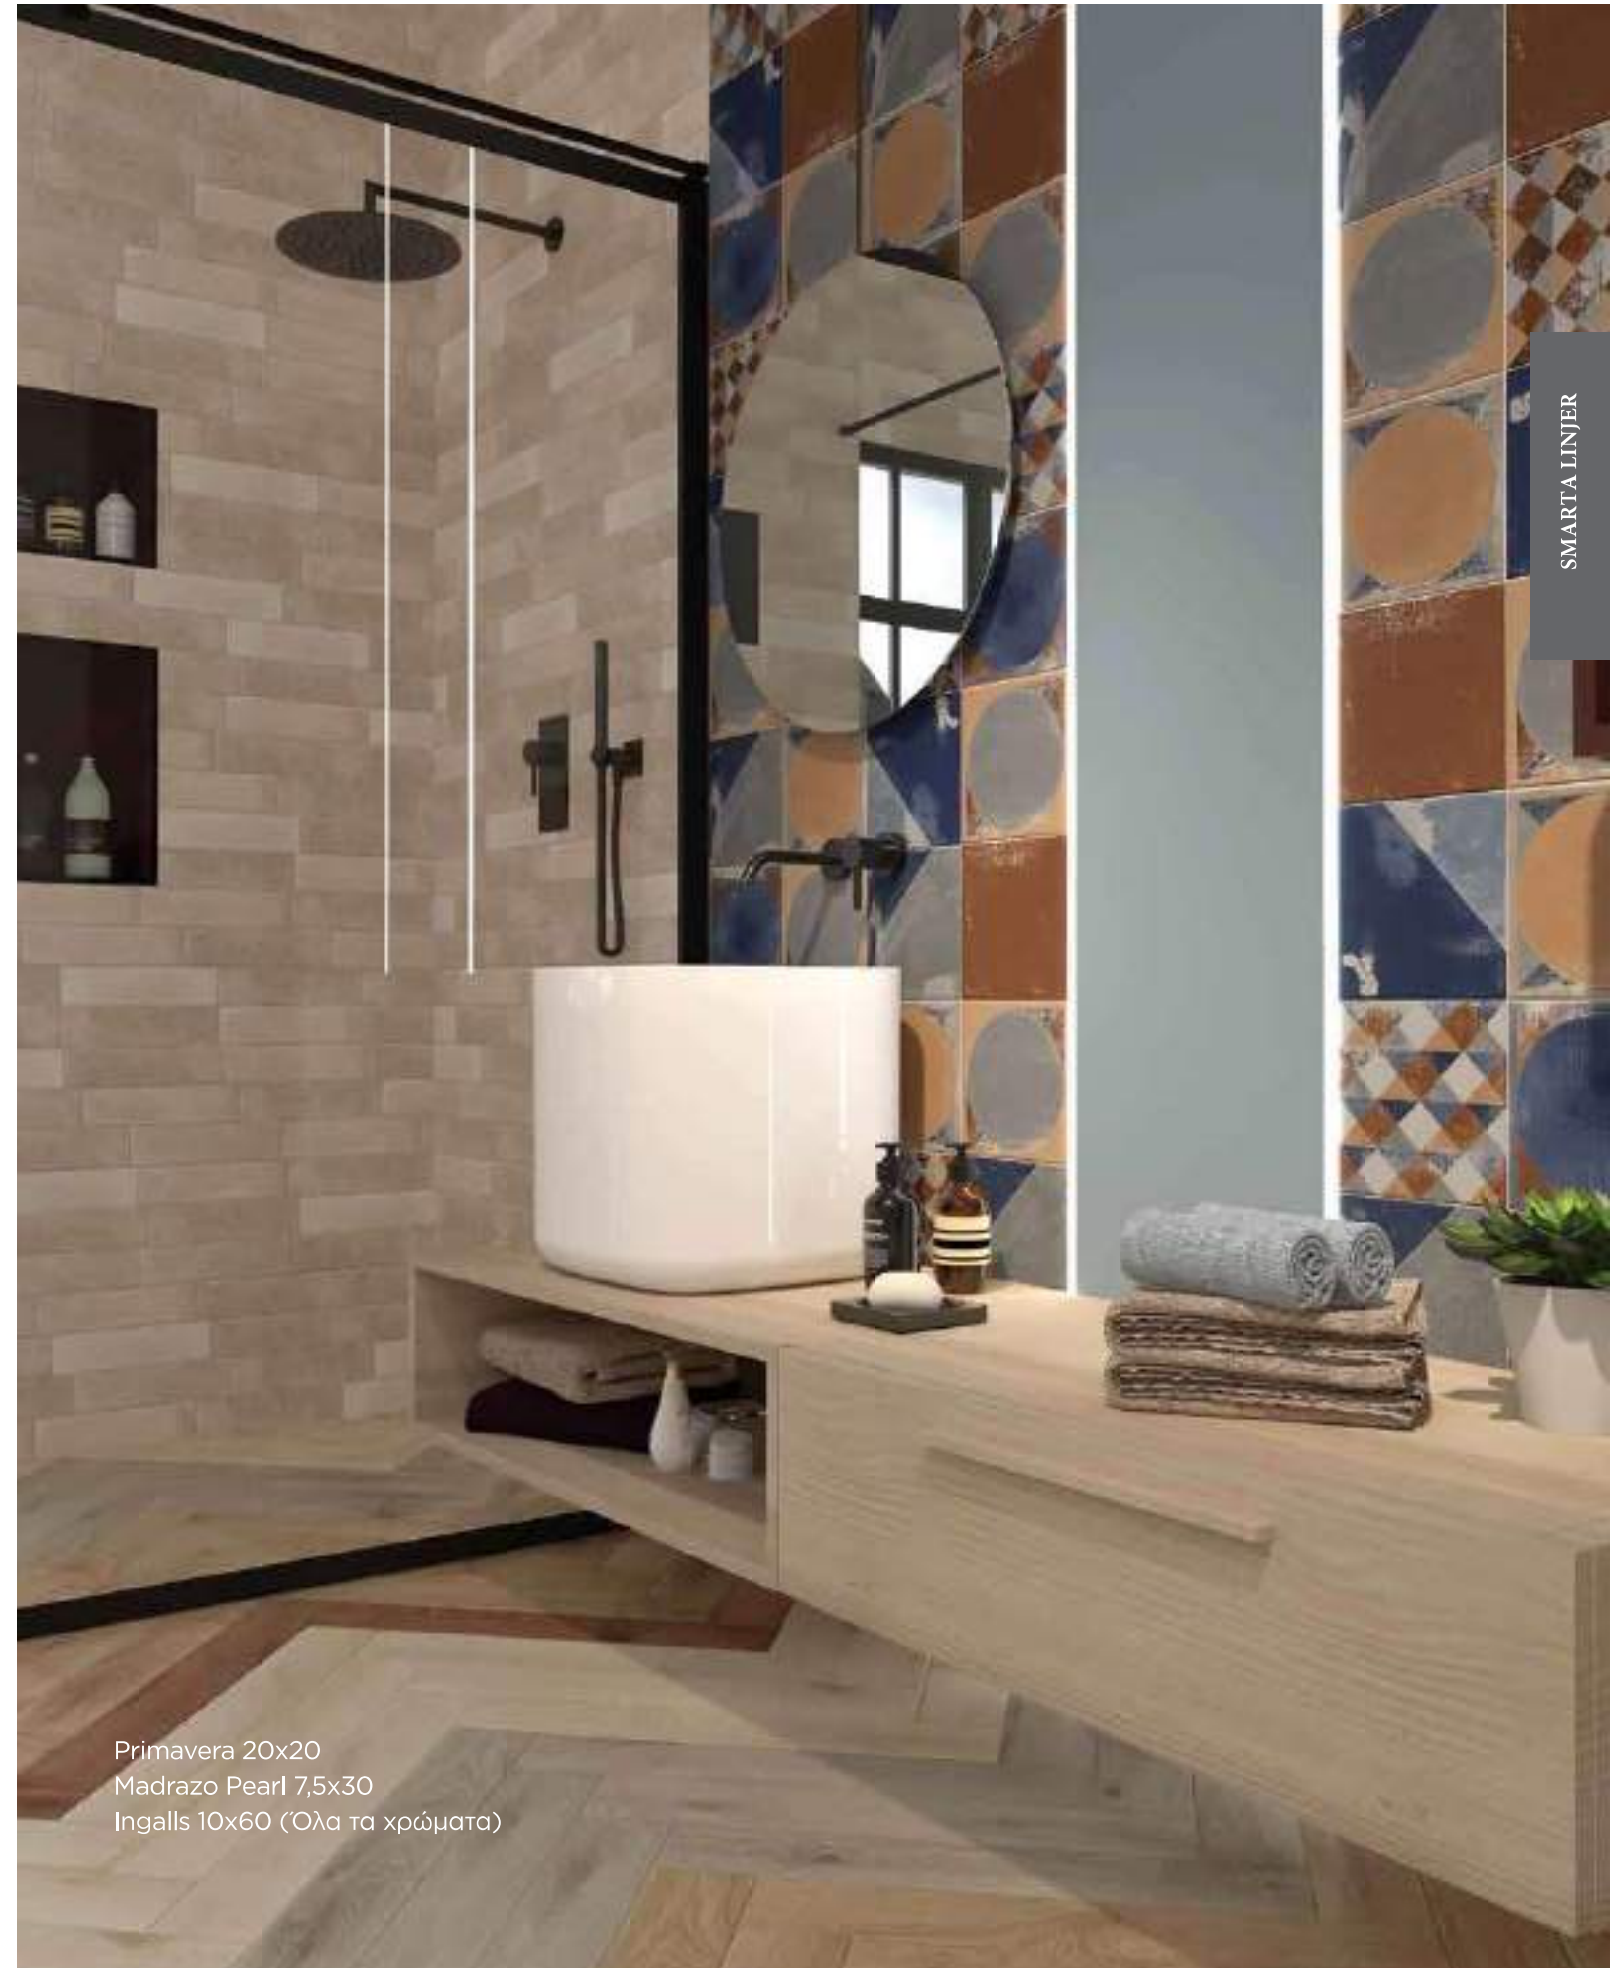

LAVAROCK

GRES
PORC.

MAT

10mm

SIZE	PC/Box	KG/Box	M²/Box	Box/PL	KG/PL	M²/PL
20x20	18	16,6	0,72	72	1,195,2	51,84

Primavera 20x20
Madrazo Pearl 7,5x30
Ingalls 10x60 (Όλα τα χρώματα)