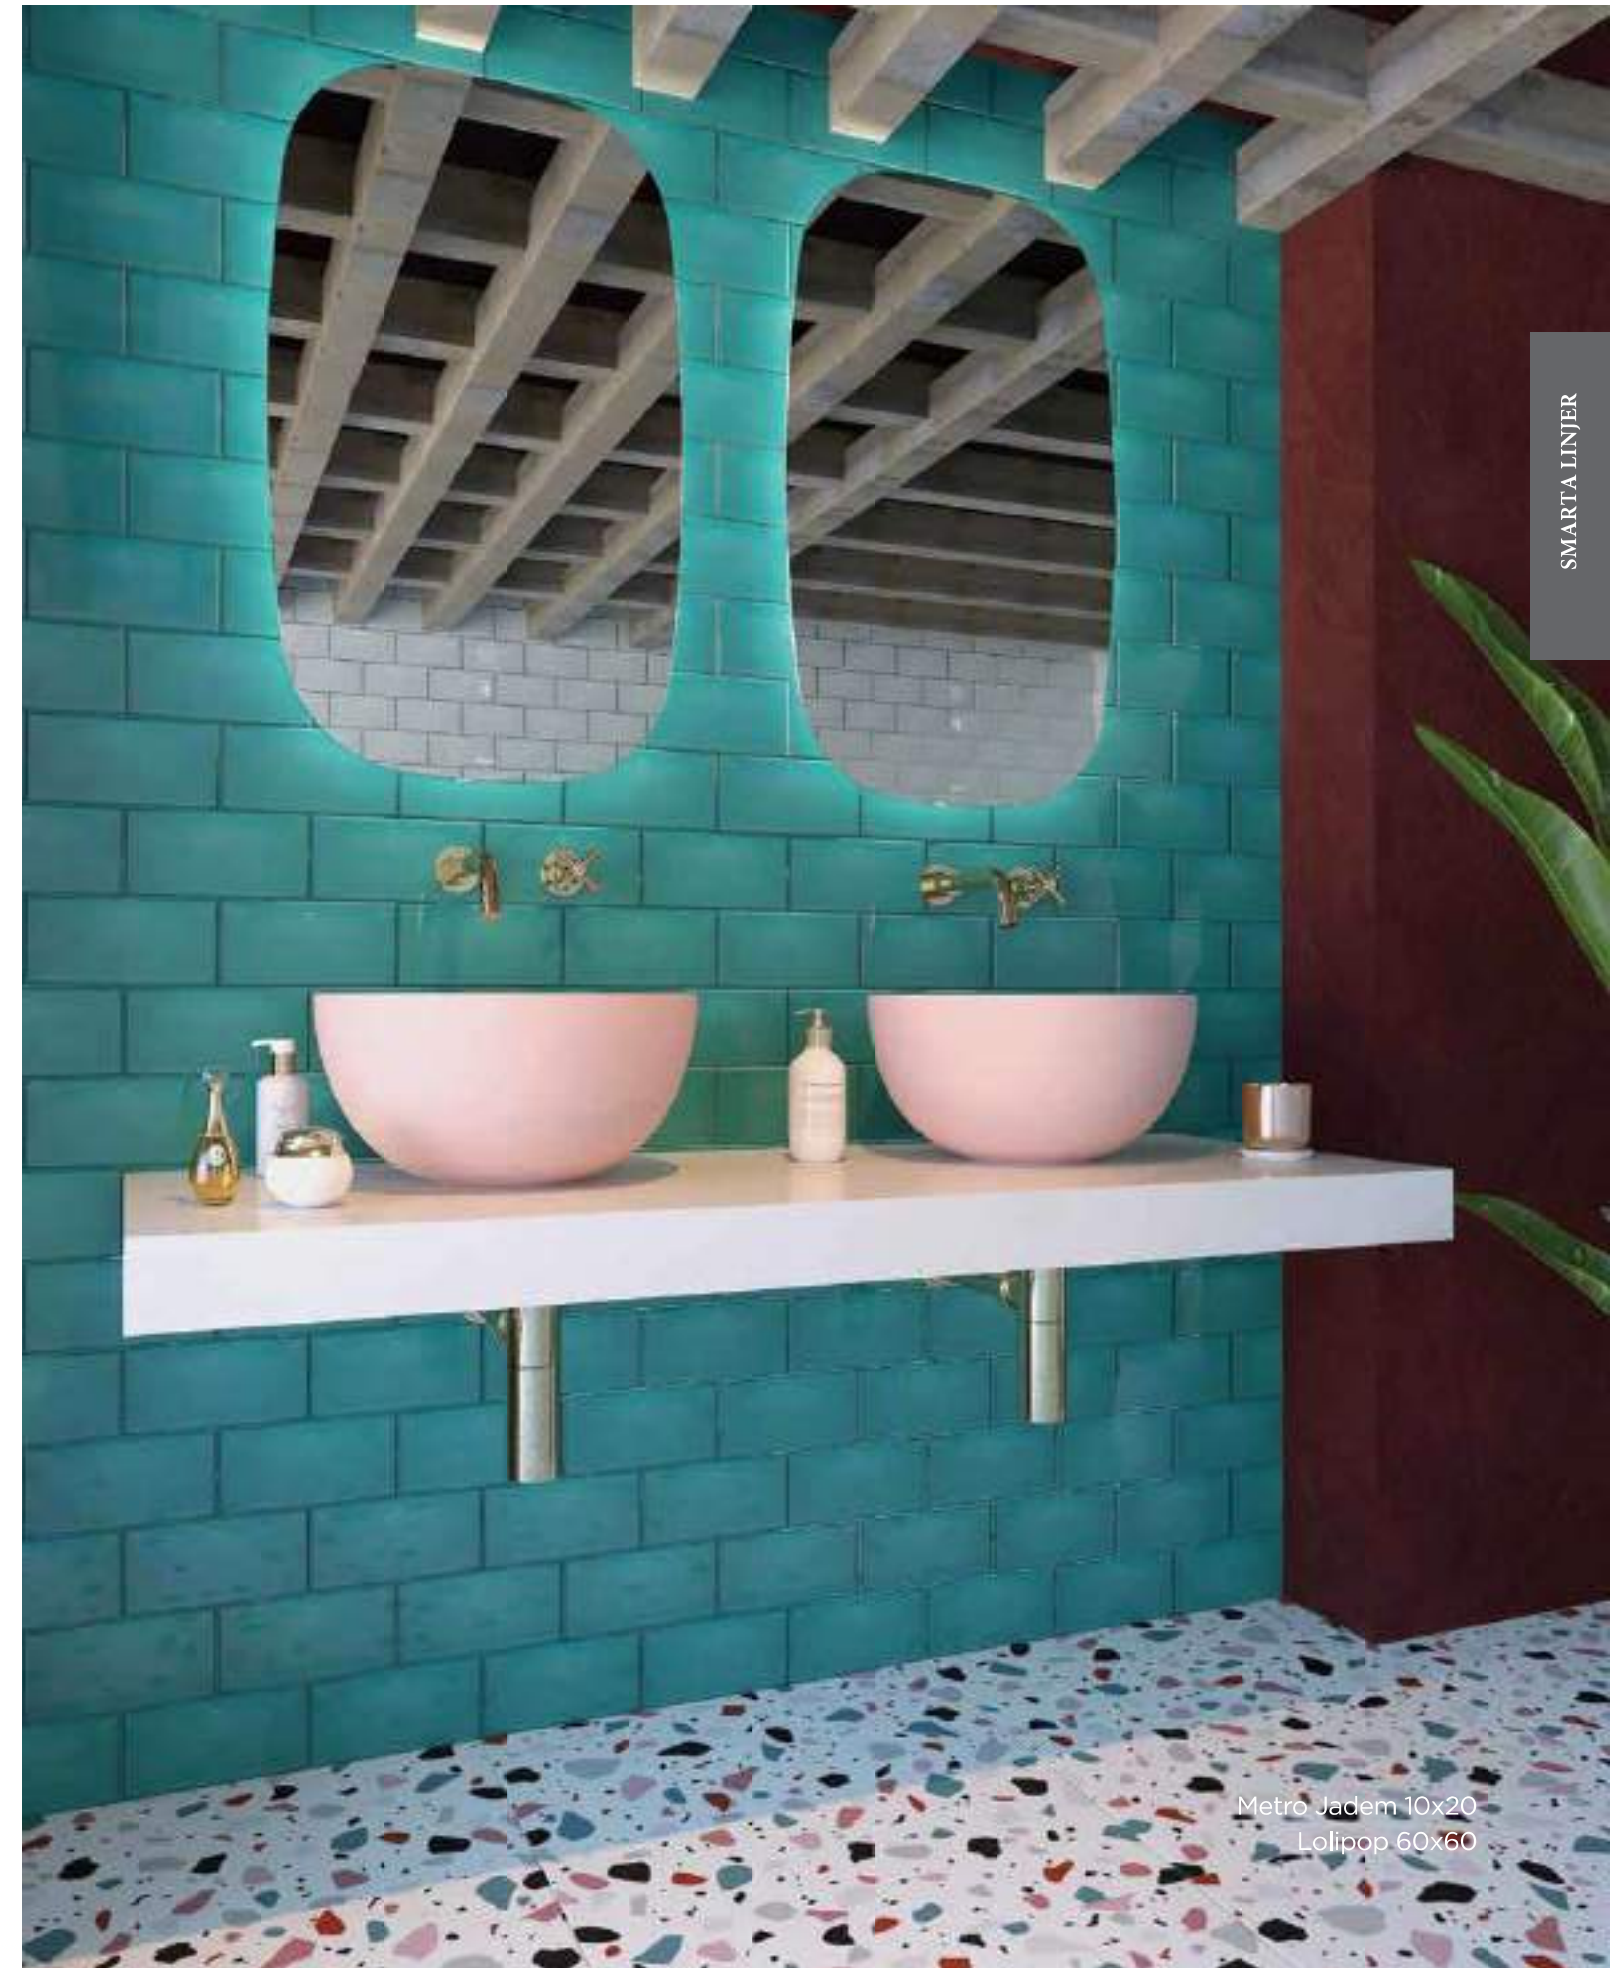

Metro Jadem 10x20
Lollipop 60x60

Poolområdet

AQUA MOSAIC

31,5x31,5 (2,5x2,5)

AQUA BLANCO
HVZ-1001
1104300005 -013,900

AQUA LIGHT BLUE
HVZ-120
1104300004 -013,900

AQUA LIGHT VERDE
HVZ-124
1104300002 -013,900