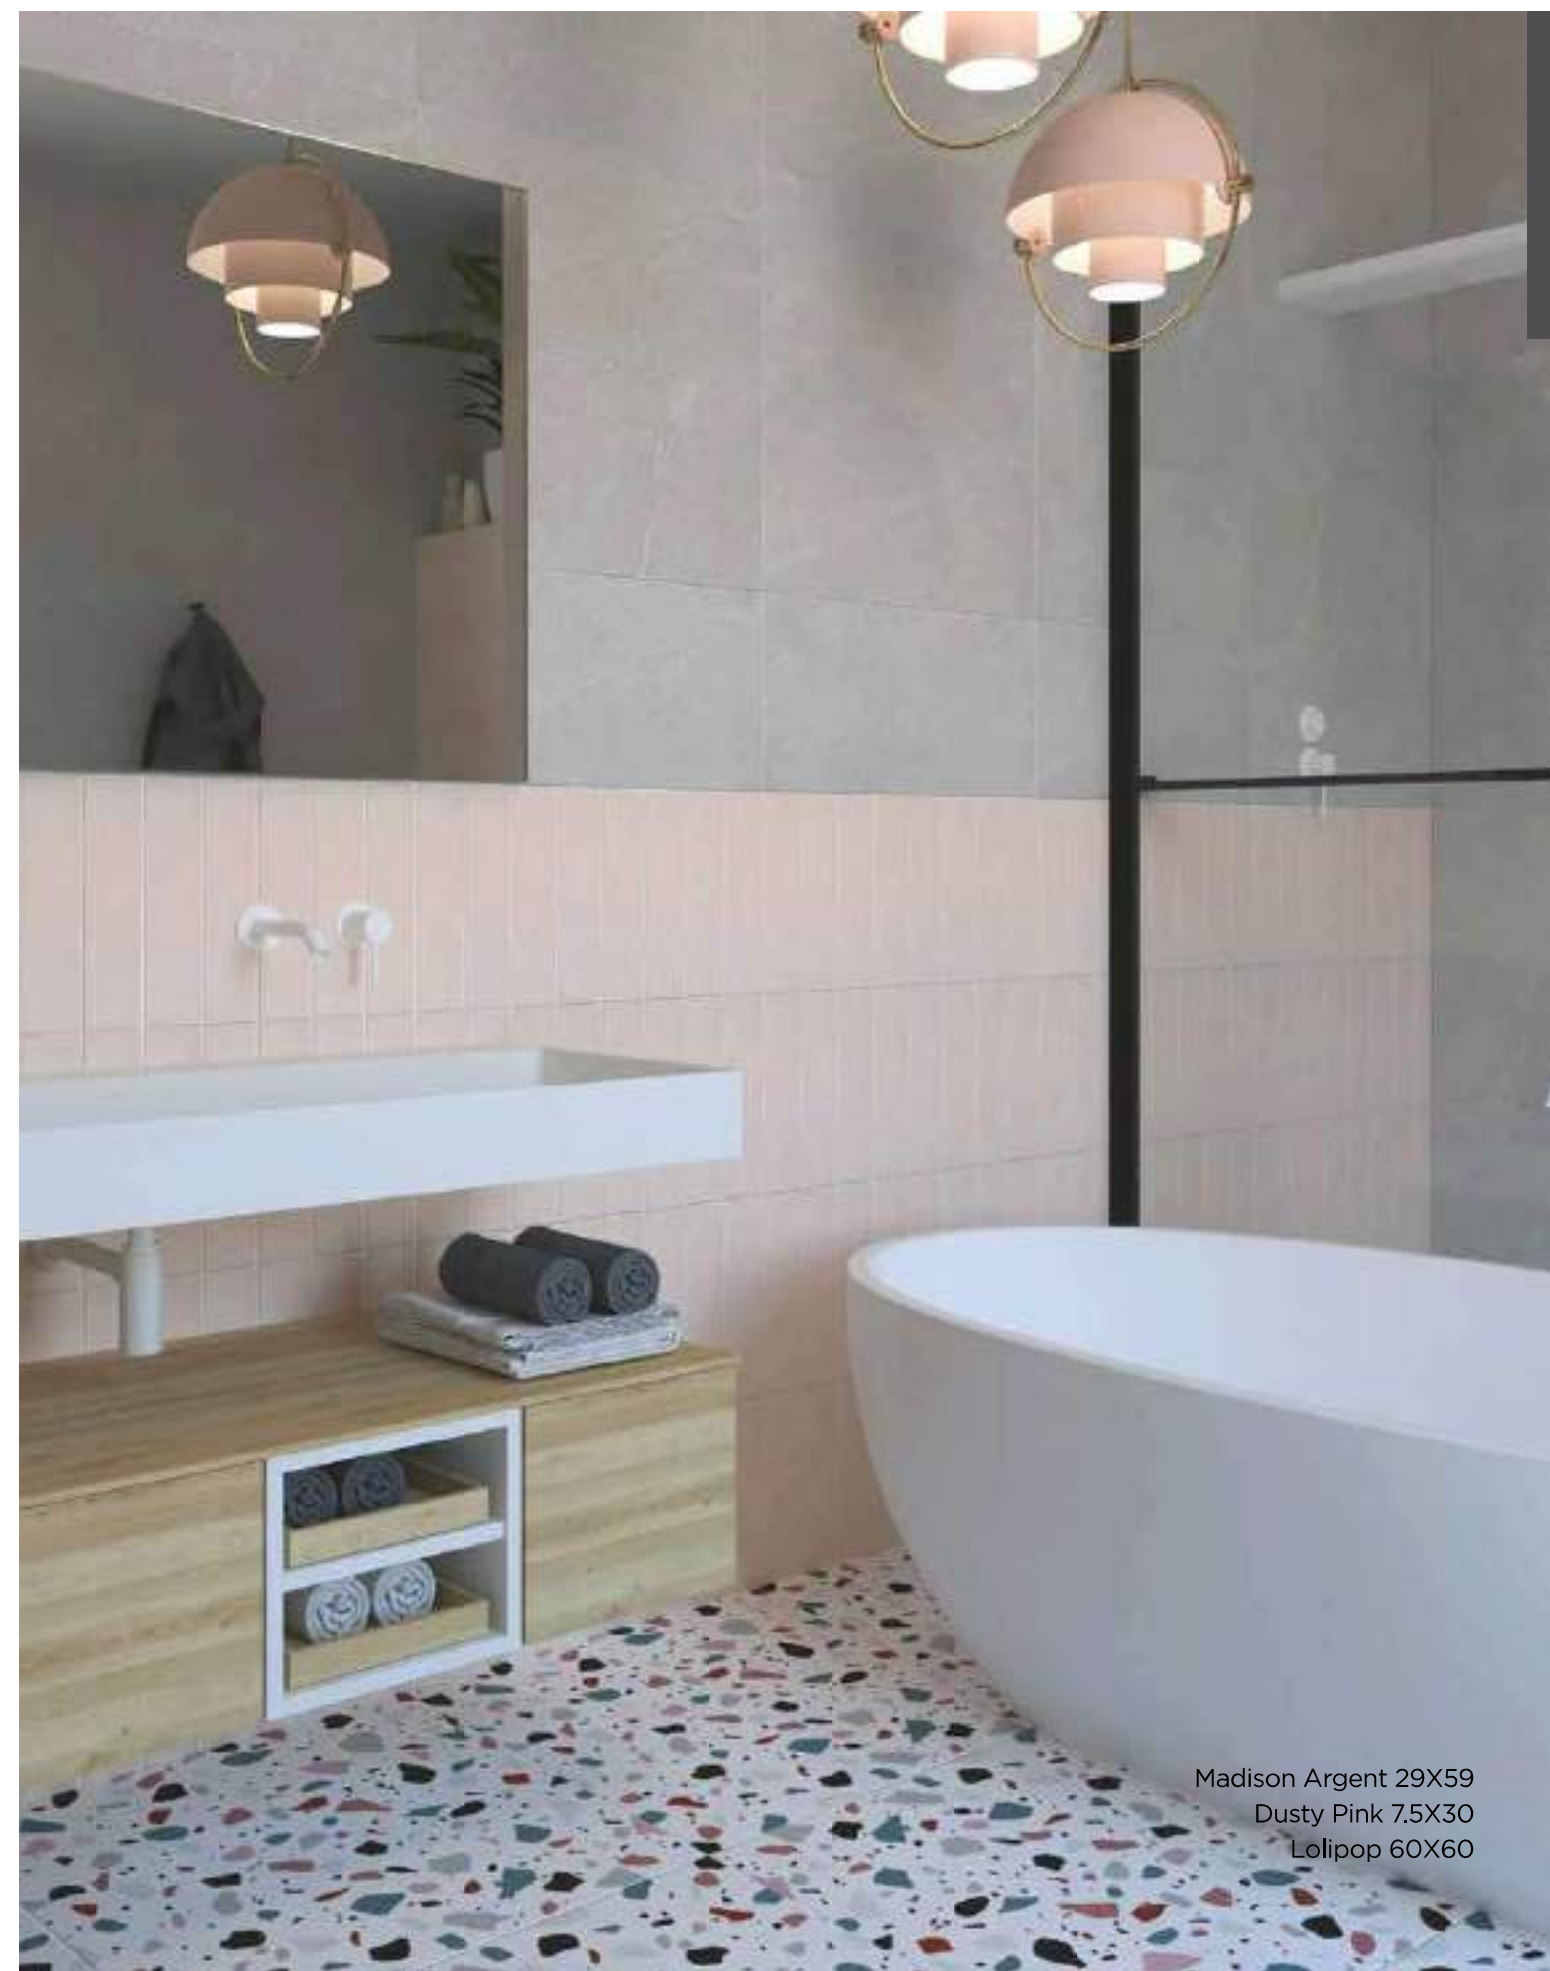

SIZE	PC/Box	KG/Box	M ² /Box	Box/PL	KG/PL	M ² /PL
29,5x59,5	7	24,60	1,23	40	984	59,04

Madison Argent 29X59
Dusty Pink 7.5X30
Lolipop 60X60

HORIZON - LAGOON

60x120 17x52
29,5x59,5

HORIZON WHITE
1105590451 - 019.900
010.018.900 -020.017.950