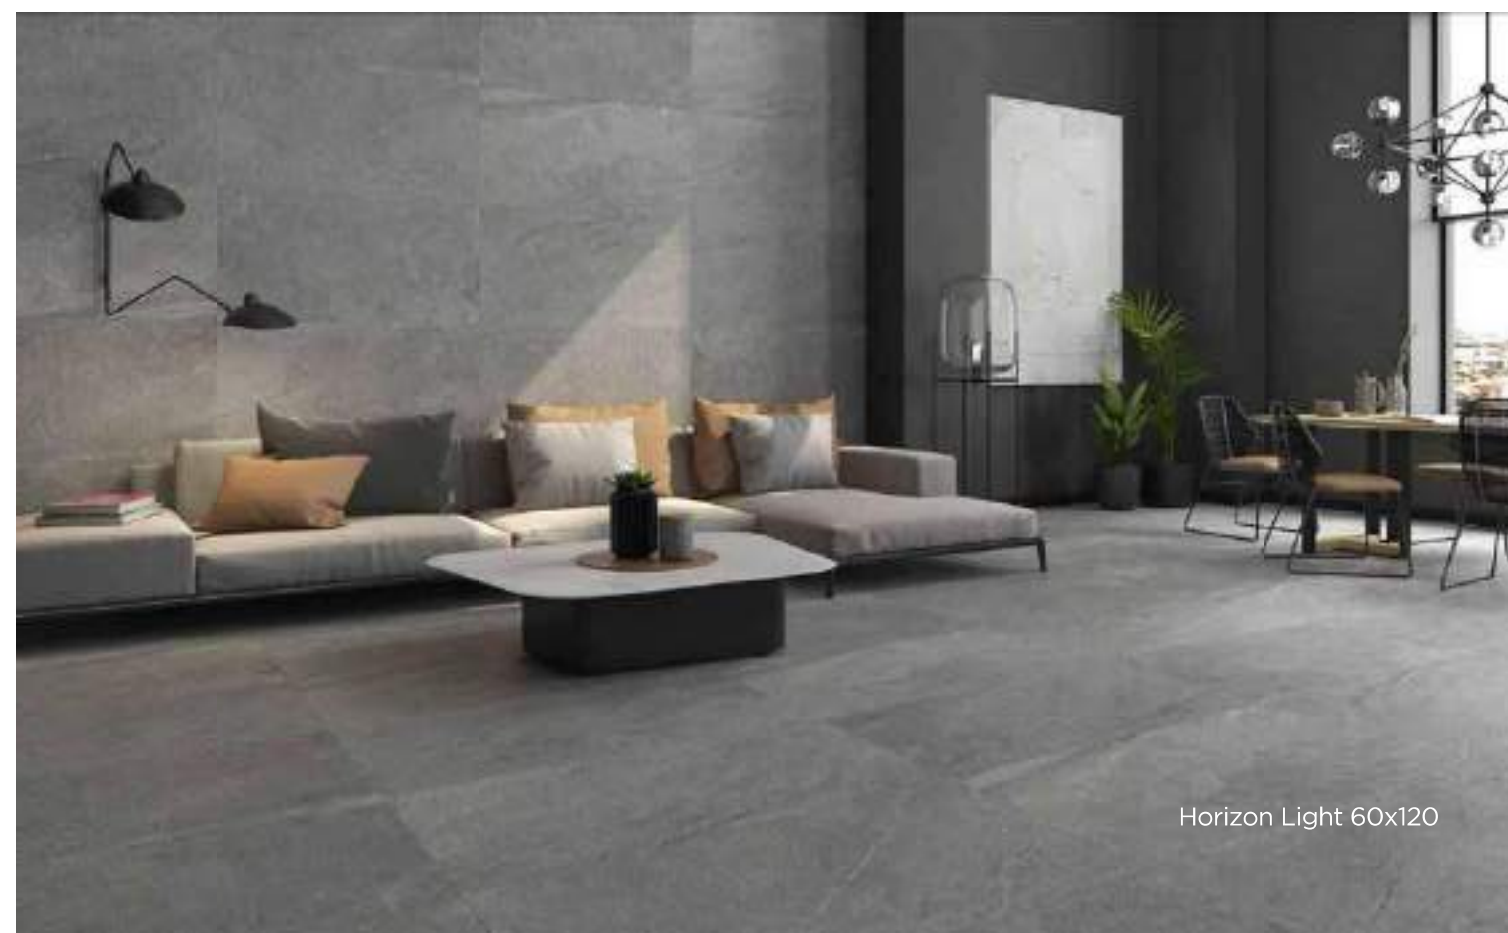

Horizon Cream 60x120

Horizon Light 60x120

Made in Spain

SIZE	PC/Box	KG/Box	M ² /Box	Box/PL	KG/PL	M ² /PL
59,5X119,2	2	28,1	1,42	36	914,2	51,12
29,5X59,5	7	23,29	1,23	40	945,6	49,2

HORIZON - LAGOON

59,5x119,2 17x52
29,5x59,5