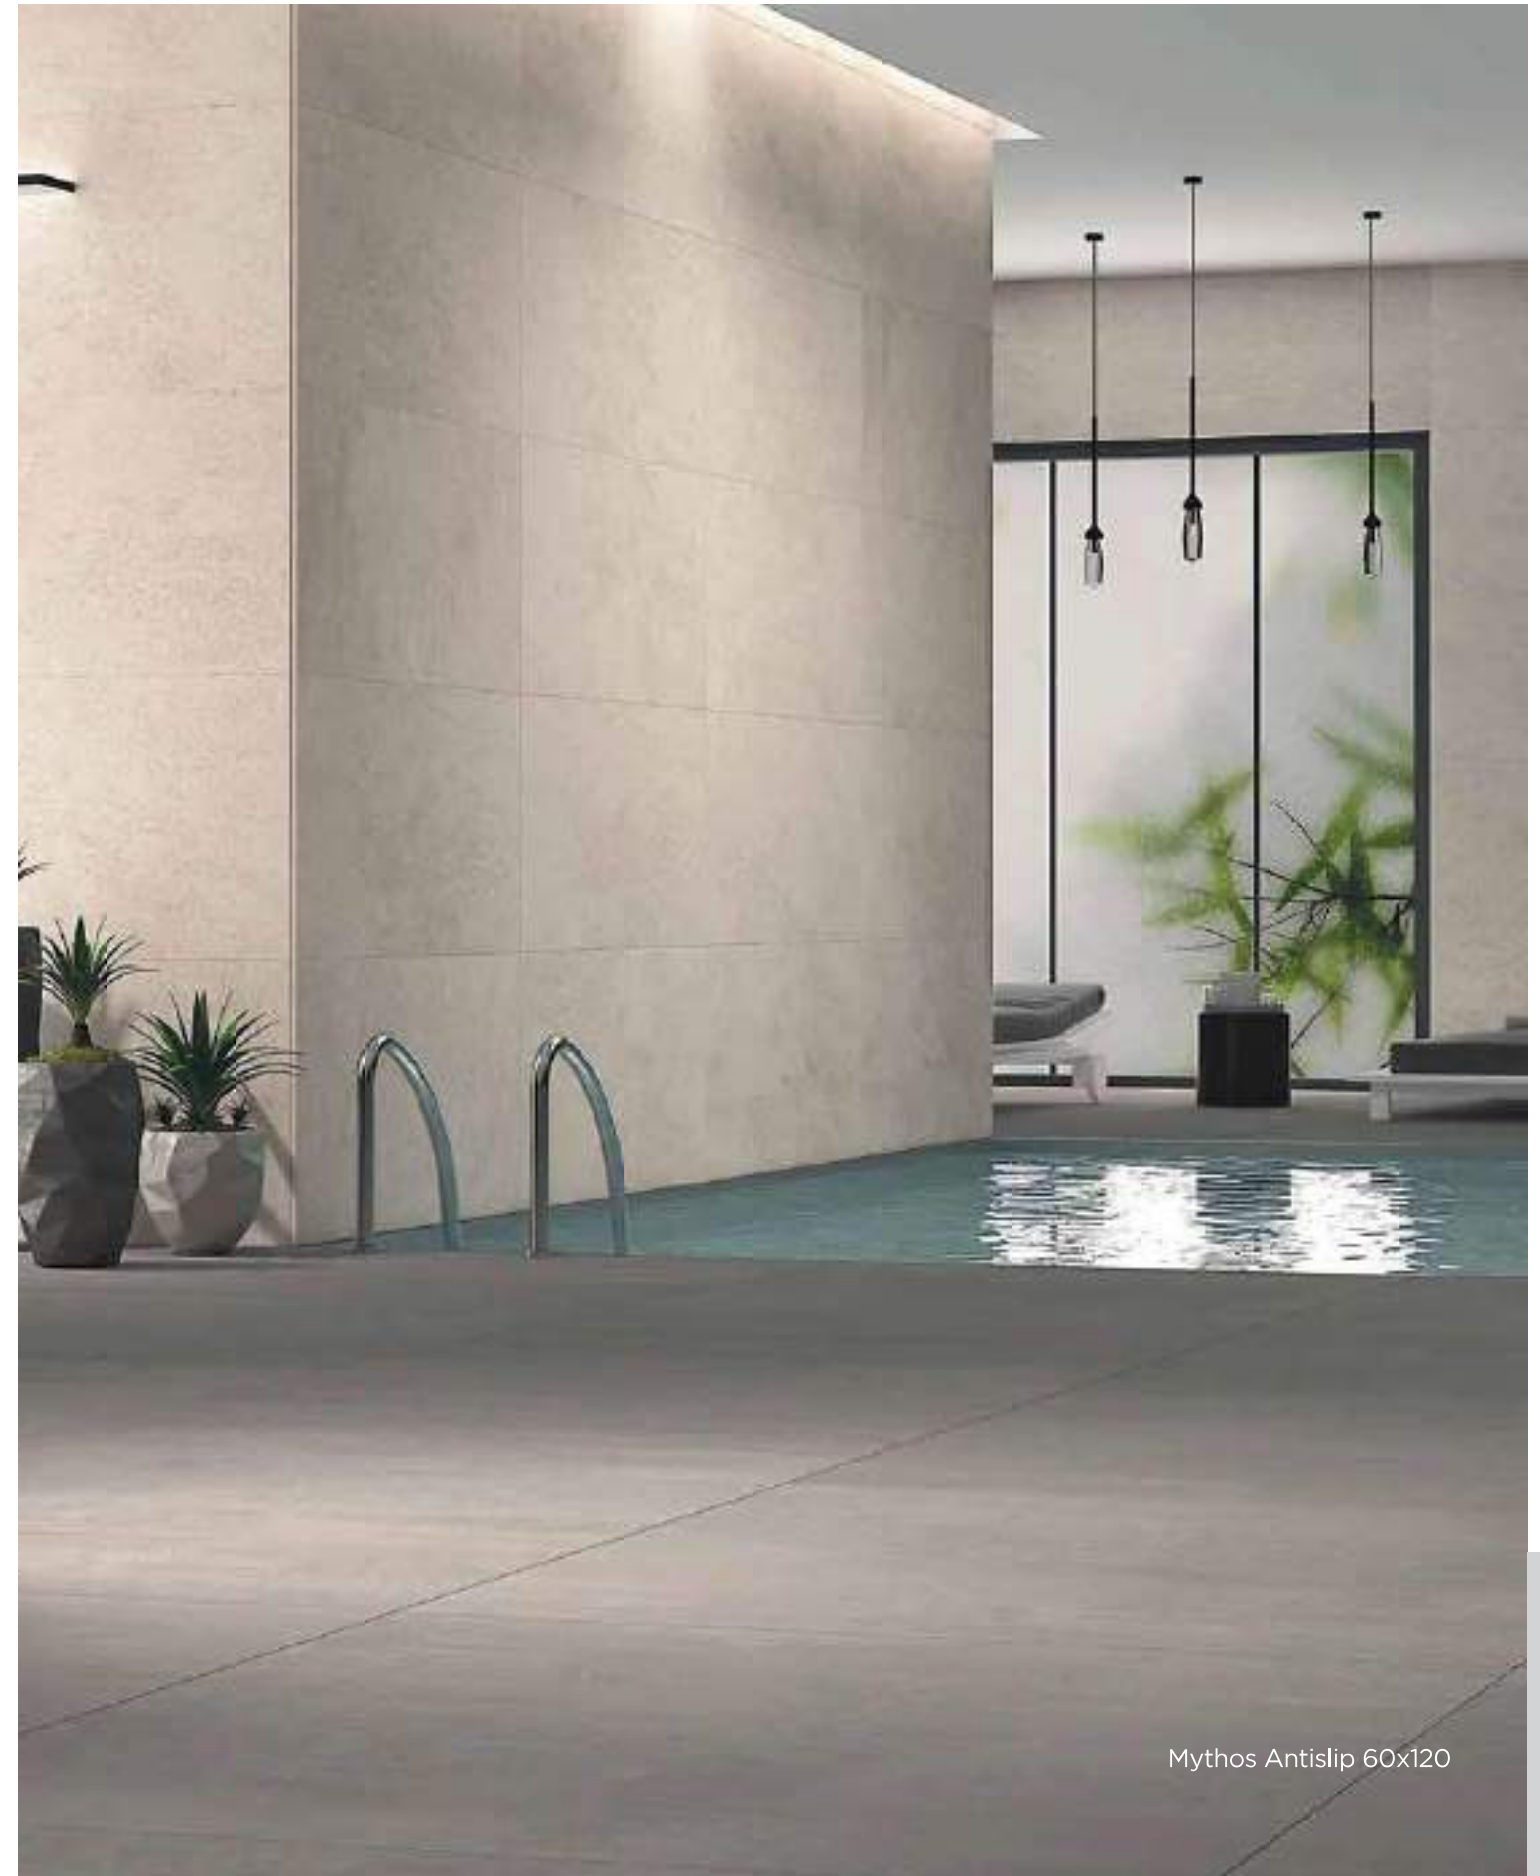

LAVAROCK

GRES
PORC.

MAT

RECTIFIED

10mm

SIZE	PC/Box	KG/Box	M ² /Box	Box/PL	KG/PL	M ² /PL
60x120	2	21	1,423	30	630,14	42,70

Mythos Antislip 60x120

MILANO MOOD