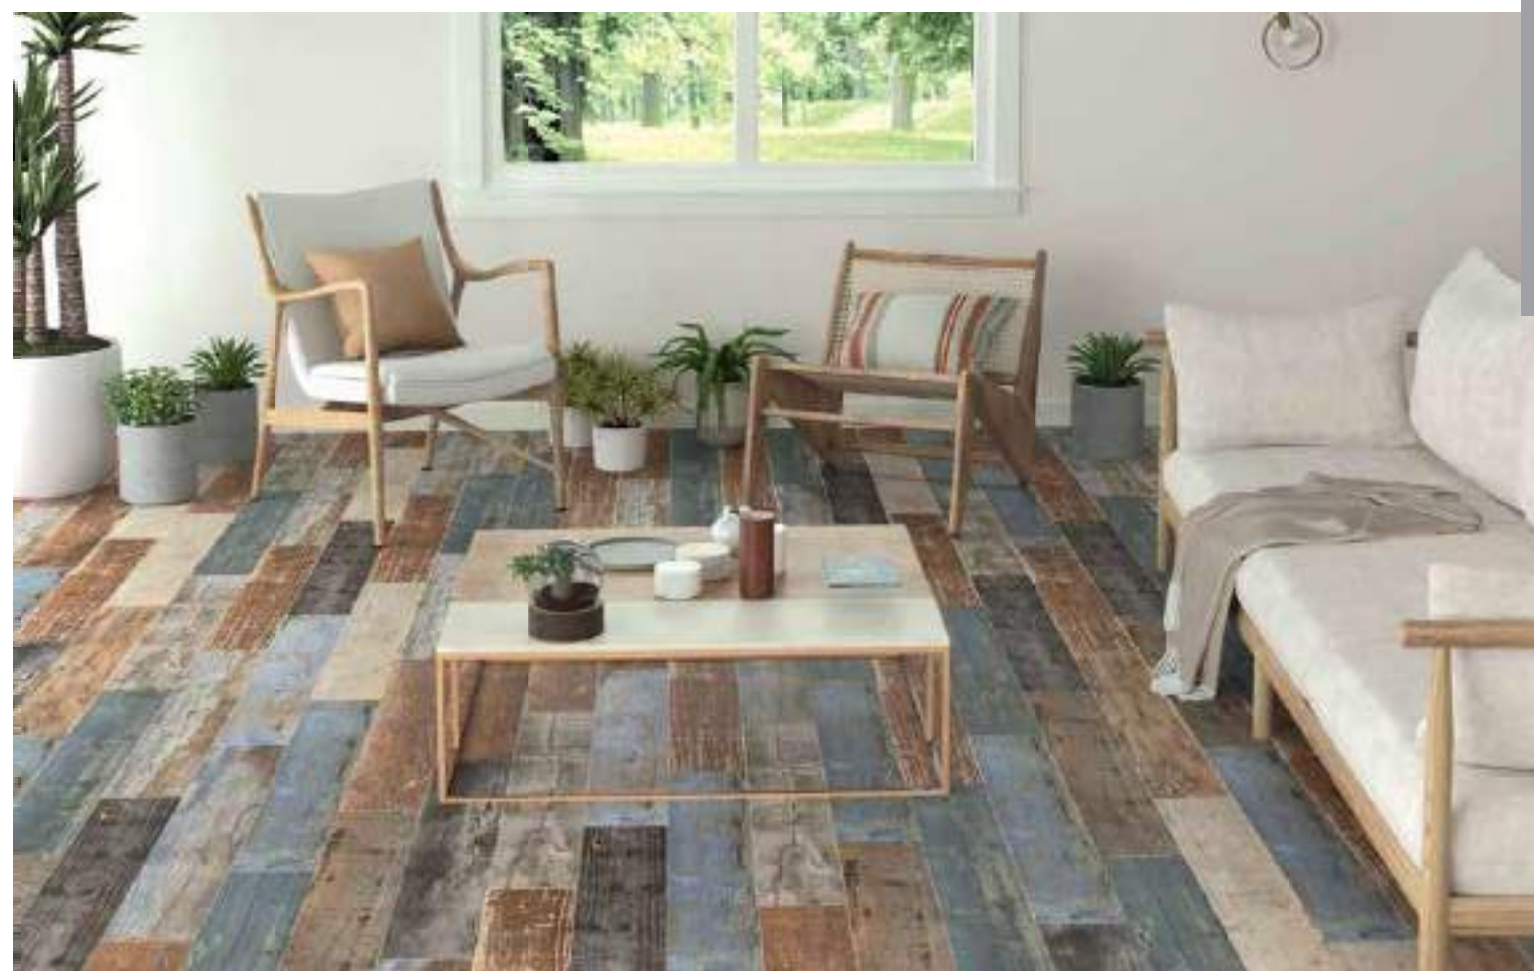

TRÄ

TRÄ

Made in Spain

GRES
PORC.

MAT

10mm

SIZE	PC/Box	KG/Box	M²/Box	Box/PL	KG/PL	M²/PL
15x90	8	22,8	1,08	60	1,397	64,8