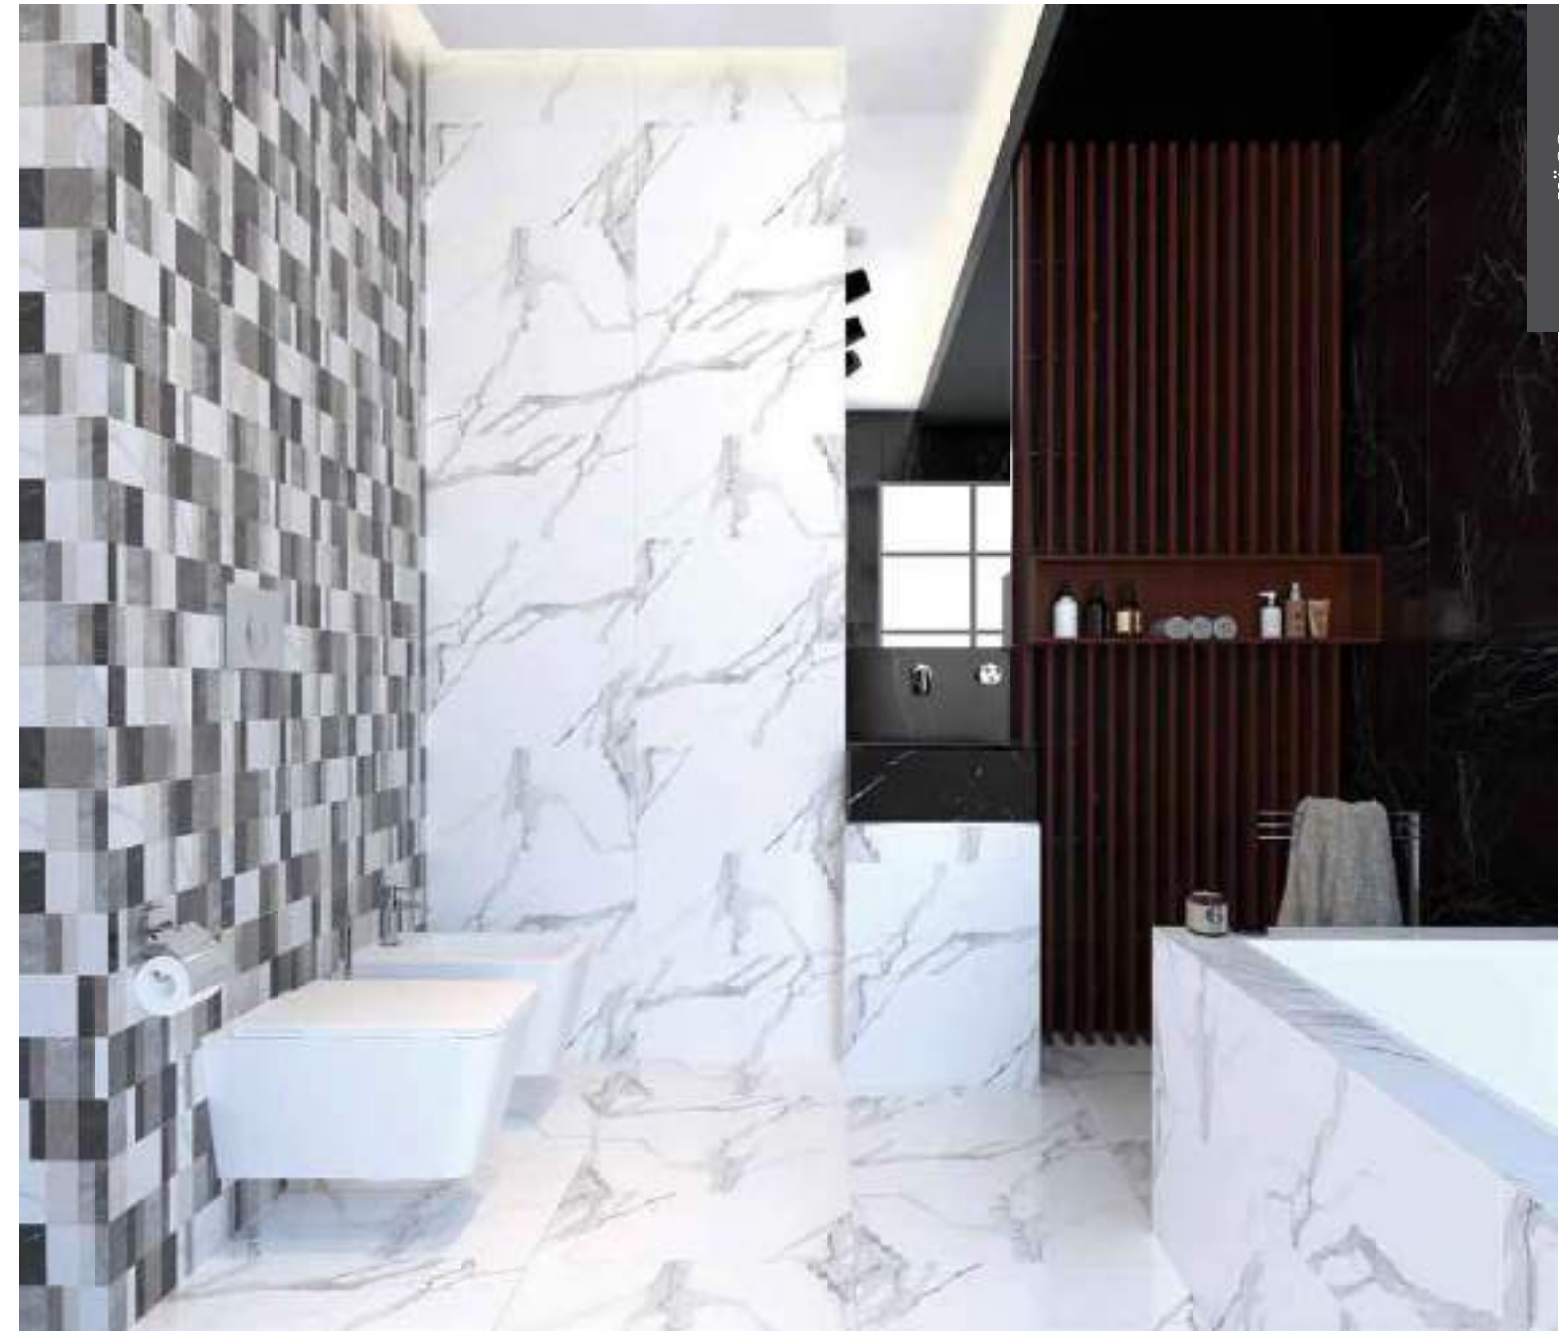

CHATEAU

30x60

LAVAROCK

WHITE BODY GLOSSY RECTIFIED 7/85 mm

SIZE	PC/Box	KG/Box	M²/Box	Box/PL	KG/PL	M²/PL
30x60 (8,5mm)	8	21	1,44	60	1,260	86,40
30x60 (7mm)	9	23,70	1,62	60	1,492	97,20

FÖRESLAGNA GOLVPLATTOR 60x60

GRES PORC. MAT RECTIFIED 7mm