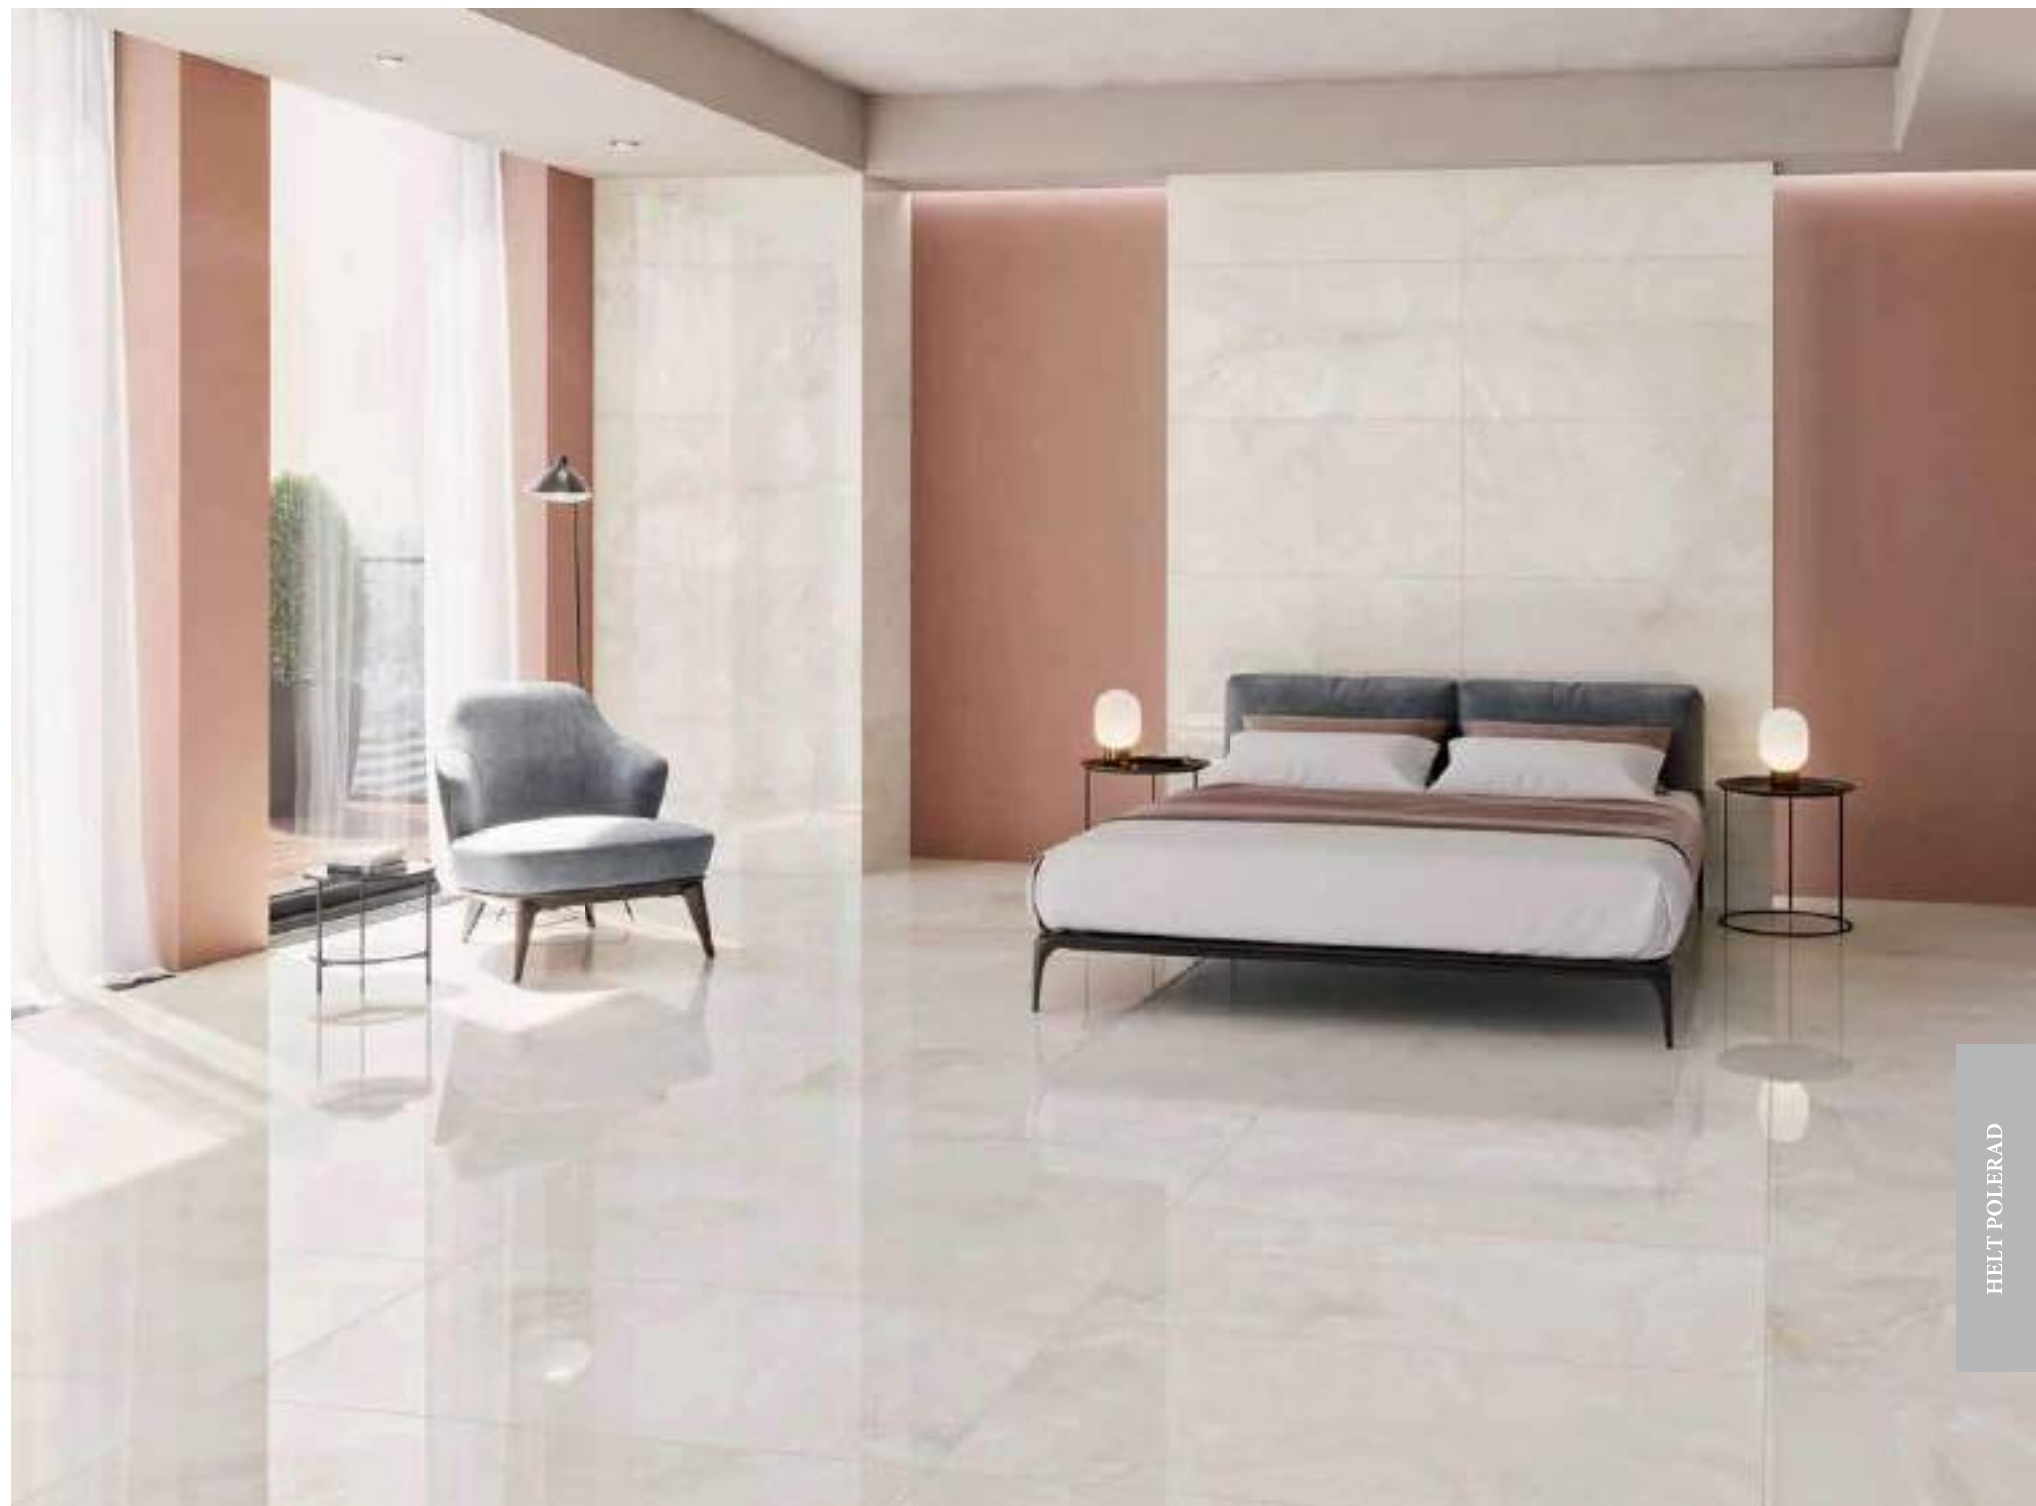

BAIKAL

120x120 / 60x120

ST

ST