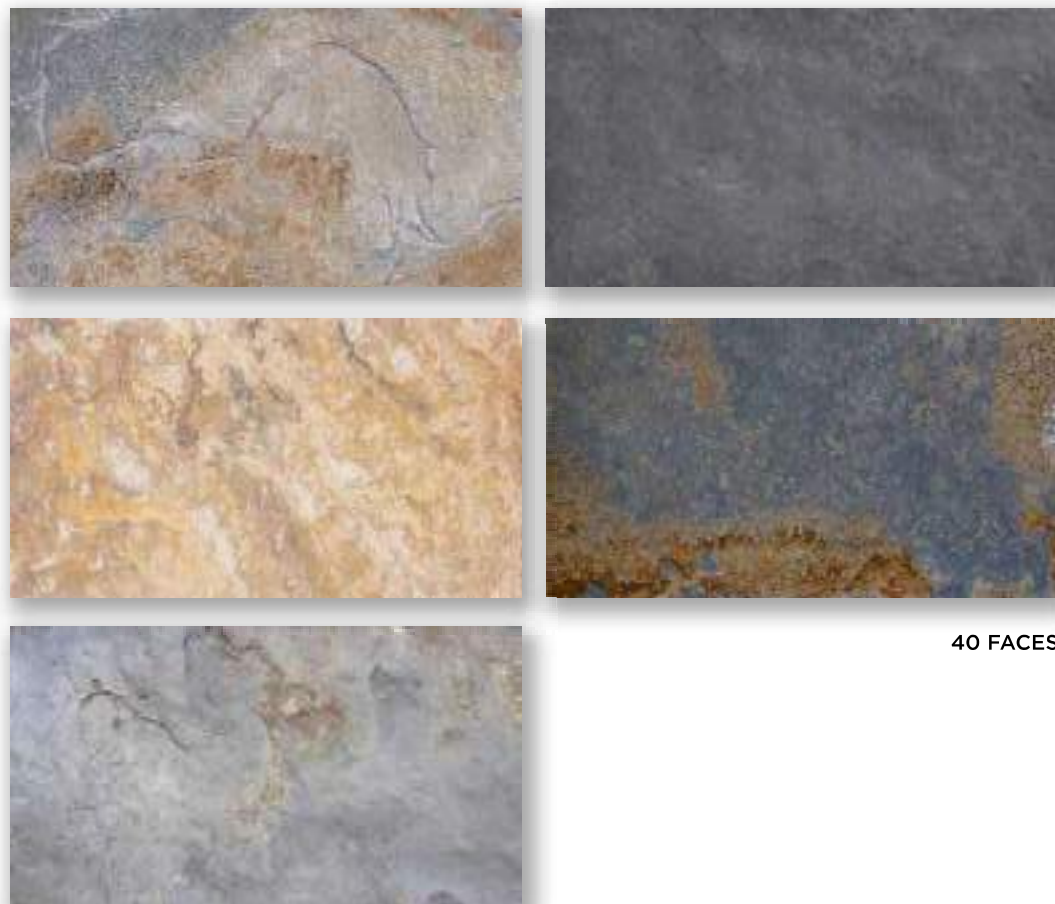

FLANDES PIZARRA

25,8x46,5

40 FACES

FLANDES PIZARRA
1101260030 - 021.500
010.020.500 -020.019.550

Made in Spain

GRES
PORC.

MAT

9mm

SIZE	PC/Box	KG/Box	M²/Box	Box/PL	KG/PL	M²/PL
25,8x46,5	8	18,20	0,96	72	1,325	69,12